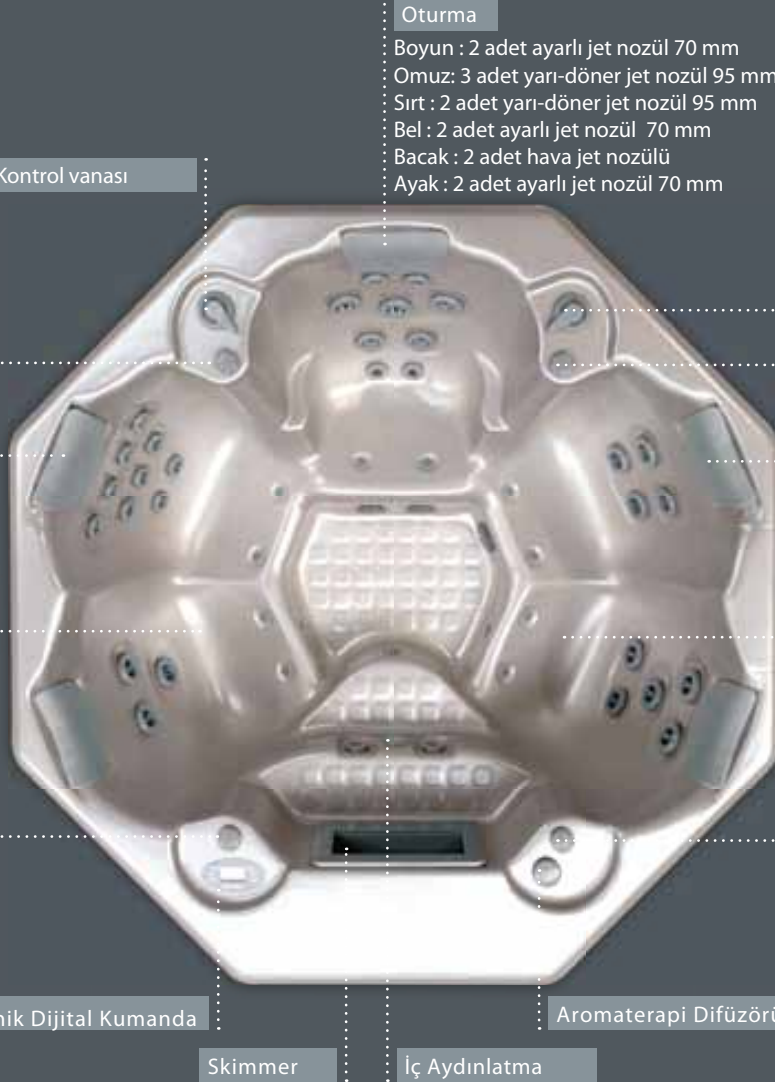

MARGARITA

5 KİŞİLİK
44 JET

Oturma

Boyun : 2 adet ayarlı jet nozül 70 mm
Omuz: 3 adet yarı-döner jet nozül 95 mm
Sırt : 2 adet yarı-döner jet nozül 95 mm
Bel : 2 adet ayarlı jet nozül 70 mm
Bacak : 2 adet hava jet nozülü
Ayak : 2 adet ayarlı jet nozül 70 mm

Kontrol vanası

Kontrol vanası

Hava Kontrol Butonu

Hava kontrol butonu

Oturma

Omuz: 4 adet ayarlı nozül 70 mm
Sırt: 3 adet ayarlı nozül 70 mm
Bel: 2 adet ayarlı nozül 70 mm
Bacak: 2 adet hava jet nozülü

Oturma

Omuz: 2 adet ayarlı nozül 95 mm
Bel : 2 adet ayarlı nozül 95 mm
Bacak : 2 adet hava jet nozülü

Oturma

Omuz: 2 adet ayarlı nozül 95 mm
Sırt: 1 adet ayarlı nozül 95 mm
Bacak : 2 adet hava jet nozülü
Arka Bacak: 1 adet mini-jet

Oturma

Omuz : 2 adet ayarlı nozül 95 mm
Sırt : 1 adet ayarlı nozül 95 mm
Bel: 2 adet döner jet nozül 95 mm
Bacak : 2 adet hava jet nozülü
Arka Bacak : 1 adet mini-jet

Hava Kontrol Butonu

Hava Kontrol Butonu

Elektronik Dijital Kumanda

Aromaterapi Difüzörü

Skimmer

İç Aydınlatma

AĞIRLIK / HACİM / DIŞ ÖLÇÜLER

Boş Ağırlık (tahmini) : 300 Kg
Dolu Ağırlık (tahmini) : 1 400 Kg
Su Hacmi : 1 100 litre
Portatif versiyon: 200 cm (L) x 200 cm (I) x 83 cm (h)
Ankastre versiyon : 200 cm (L) x 200 cm (I) x 83 cm (h)
Merdiven (kaldırılabilir) : 78,5 cm (L) x 57,5 cm (I) x 50 cm (h)

KUMANDALAR

1. 1 Elektronik dijital kumanda
2. 4 Hava rahatlama kontrol kumandası
3. 2 Kontrol vana kumansı

MASAJ JETLERİ

1. 5 adet yarı-döner su jeti 95 mm
2. 5 adet döner su jeti 95 mm
3. 7 adet ayarlı su jeti 95 mm
4. 15 adet ayarlı su jeti 70 mm
5. 2 adet mini-jet
6. 10 adet hava masaj seti (versiyon blower)

EKİPMANLAR

1. 1 Aromaterapi Difüzörü
2. 1 İç Aydınlatma (LED - 6 farklı renk seçeneği)
3. 1 Skimmer
4. 5 Yastık
5. 1 Kaplama örtüsü
6. 3 Taban koruyucu
7. 1 Merdiven