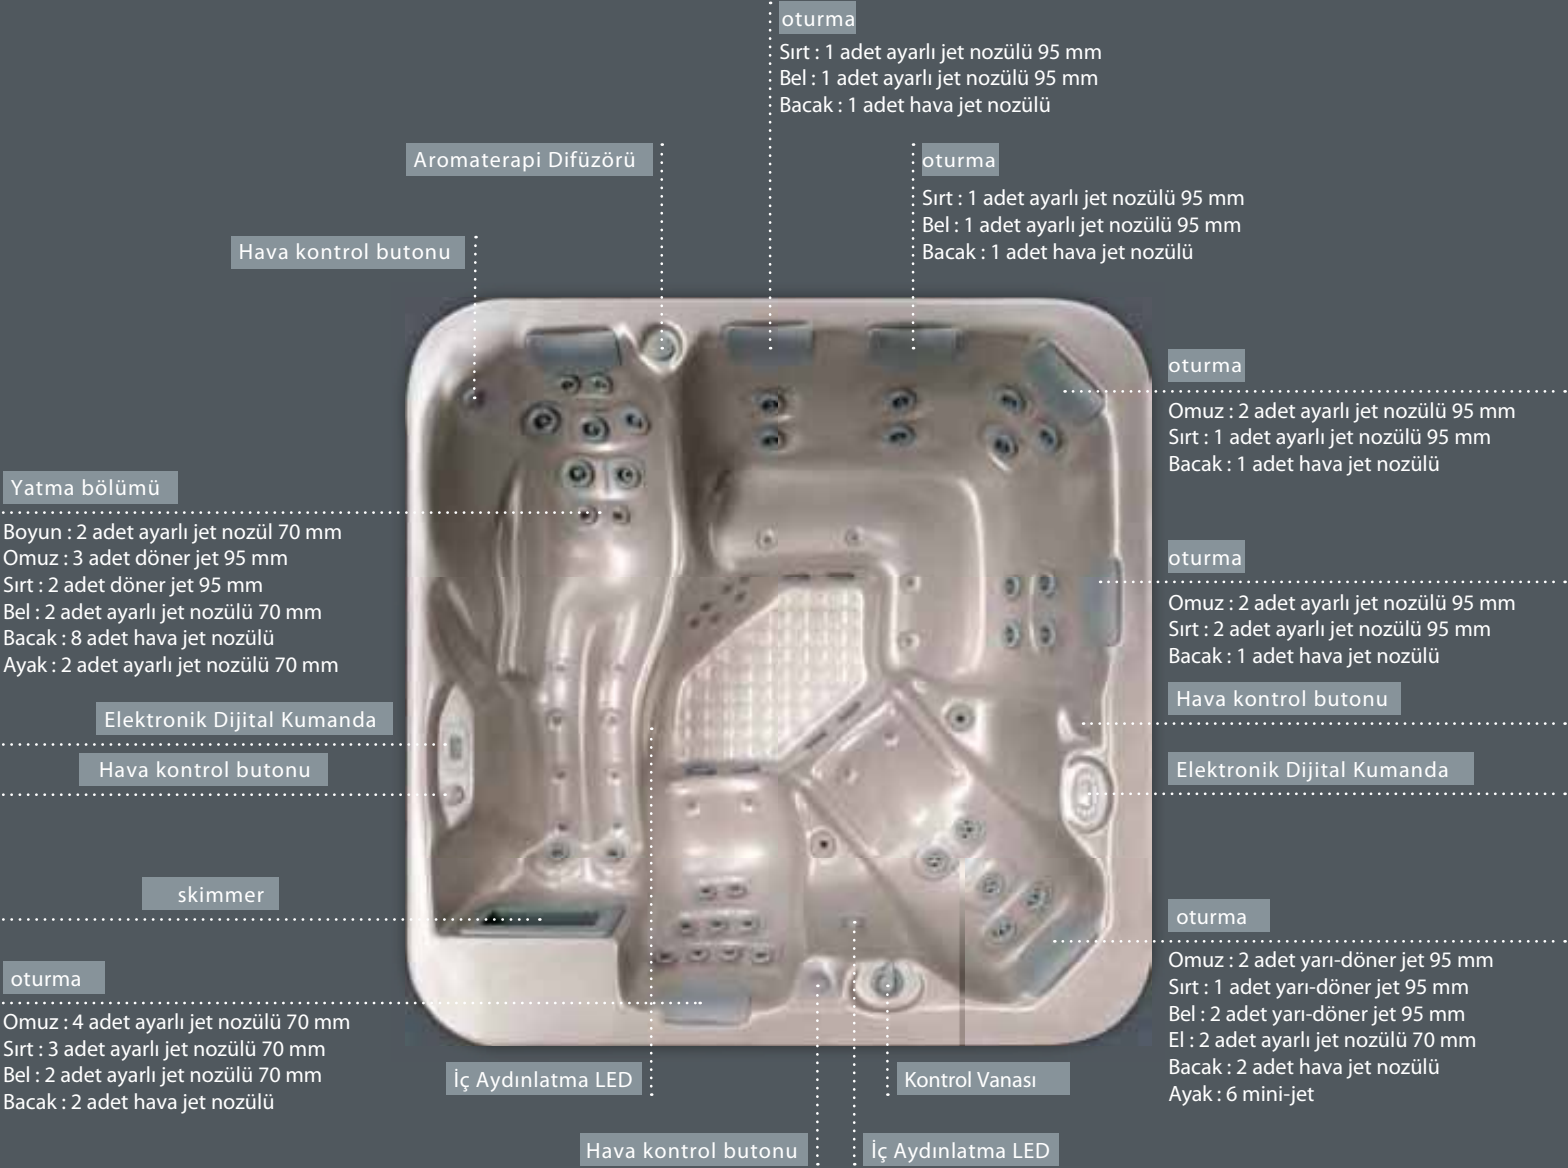

COPACABANA

7 KİŞİLİK

60 JET

AĞIRLIK / HACİM / DIŞ ÖLÇÜLER

Boş Ağırlık (tahmini) :	340 Kg
Dolu Ağırlık (tahmini) :	1 740 Kg
Su Hacmi :	1 400 litre
Portatif versiyon :	225 cm (L) x 225 cm (I) x 91 cm (h)
Ankastre versiyon :	225 cm (L) x 225 cm (I) x 91 cm (h)
Mediven (kaldırılabilir) :	104 cm (L) x 57,5 cm (I) x 50 cm (h)

KUMANDALAR

1	Elektronik dijital kumanda
4	Hava rahatlama kontrol kumandası
2	Kontrol vanası kumandası

MASAJ JETLERİ

5	adet yarı-döner su jeti 95 mm
5	adet döner su jeti 95 mm
11	adet ayarlı su jeti 95 mm
17	adet ayarlı su jeti 70 mm
6	Mini-jet
16	adet hava masaj jeti (versiyon blower)

EKİPMANLAR

1	Aromaterapi difüzörü (versiyon blower)
2	İç aydınlatma (LED - 6 farklı renk seçeneği)
1	Skimmer
7	Yastık
1	Kaplama örtüsü
6	Taban koruyucu
1	Merdiven